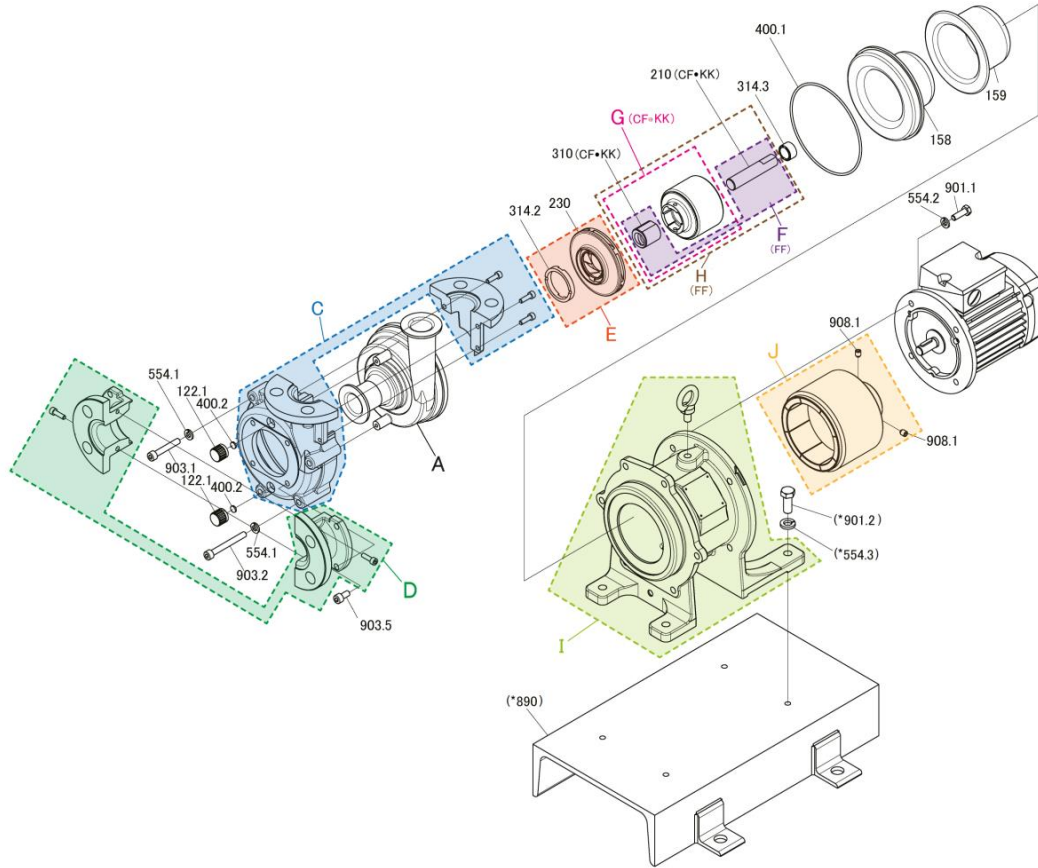

# MXM441•442

Item	Description		Q'ty	Type	Material	Part No.	Code No.
A	Corps avant + butée		1	CF•FF	CFRETFE+Ceramic	<b>MXM0264</b>	1210042810
			1	KK	CFRETFE+SiC	<b>MXM0265</b>	1210042820
C	Renfort A / B (ISO)	40mm	1	ISO	Ductile Iron	<b>MXM0318</b>	1220329520
		1,5"	1	ANSI	Ductile Iron	<b>MXM0328</b>	1220329530
		40mm	1	JIS	Ductile Iron	<b>MXM0262</b>	1220329510
D	Renfort 'C' (ISO)	40mm	1	ISO	Ductile Iron	<b>MXM0319</b>	1220329620
		1,5"	1	ANSI	Ductile Iron	<b>MXM0329</b>	1220306230
		40mm	1	JIS	Ductile Iron	<b>MXM0263</b>	1220329610
122.1	Bouchon de purge (M14x2)		2		ETFE	<b>MXM0114</b>	1240644600
158	Corps arrière		1	H	CFRETFE	<b>MXM0266</b>	1231191200
159	Renfort de corps arriere		1	H	FRP	<b>MXM0173</b>	1231190200
210	Axe		1	CF	Alumina Ceramic	<b>MX0118</b>	1240725000
			1	KK	SiC	<b>MX0427</b>	1240765100
230	Turbine <1> [1XF]	Ø 115 mm	1	1151	CFRETFE	<b>MXM0291</b>	1240861920
		Ø 110 mm	1	1101	CFRETFE	<b>MXM0292</b>	1240861930
		Ø 100 mm	1	1001	CFRETFE	<b>MXM0294</b>	1240861950
		Ø 90 mm	1	0901	CFRETFE	<b>MXM0296</b>	1240861960
	Turbine <2> [2XF]	Ø 128 mm	1	1302	CFRETFE	<b>MXM0299</b>	1231199710
310	Palier		1	CF	High Density Carbon	<b>MX0475</b>	1240764800
			1	KK	SiC	<b>MX0476</b>	1240764900
F	Ensemble Axe + Palier<210+310>		1	FF	Alumina Ceramic	<b>MXM0365</b>	2270326720
314.2	Bague avant		1	CF•FF	PTFE	<b>MX0208</b>	1240752800
			1	KK	SiC	<b>MX0472</b>	1240860100
314.3	Butée arrière		1		CFRETFE	<b>MX0428</b>	1240764700
I	Entretoise	0,75•1,5kW	1	441•442-H	Ductile Iron	<b>MXM0302</b>	1210043120
400.1	Joint torique <G-160>		1	V	FKM-A	<b>MXM0305</b>	0325300186
			1	E	EPDM	<b>MXM0306</b>	0325300187
			1	A	Aflas®	<b>MXM0307</b>	0325300195
			1	P	DAI-EL Perfluoro®	<b>MXM0308</b>	0325300283
400.2	Joint (t: 2mm, Ø 12mm)		2	V	FKM	<b>MXM0009</b>	1240010300
			2	E	EPDM	<b>MXM0010</b>	1240014200
			2	A	Aflas®	<b>MXM0011</b>	1240102200
			2	P	DAI-EL Perfluoro®	<b>MXM0015</b>	1240465900