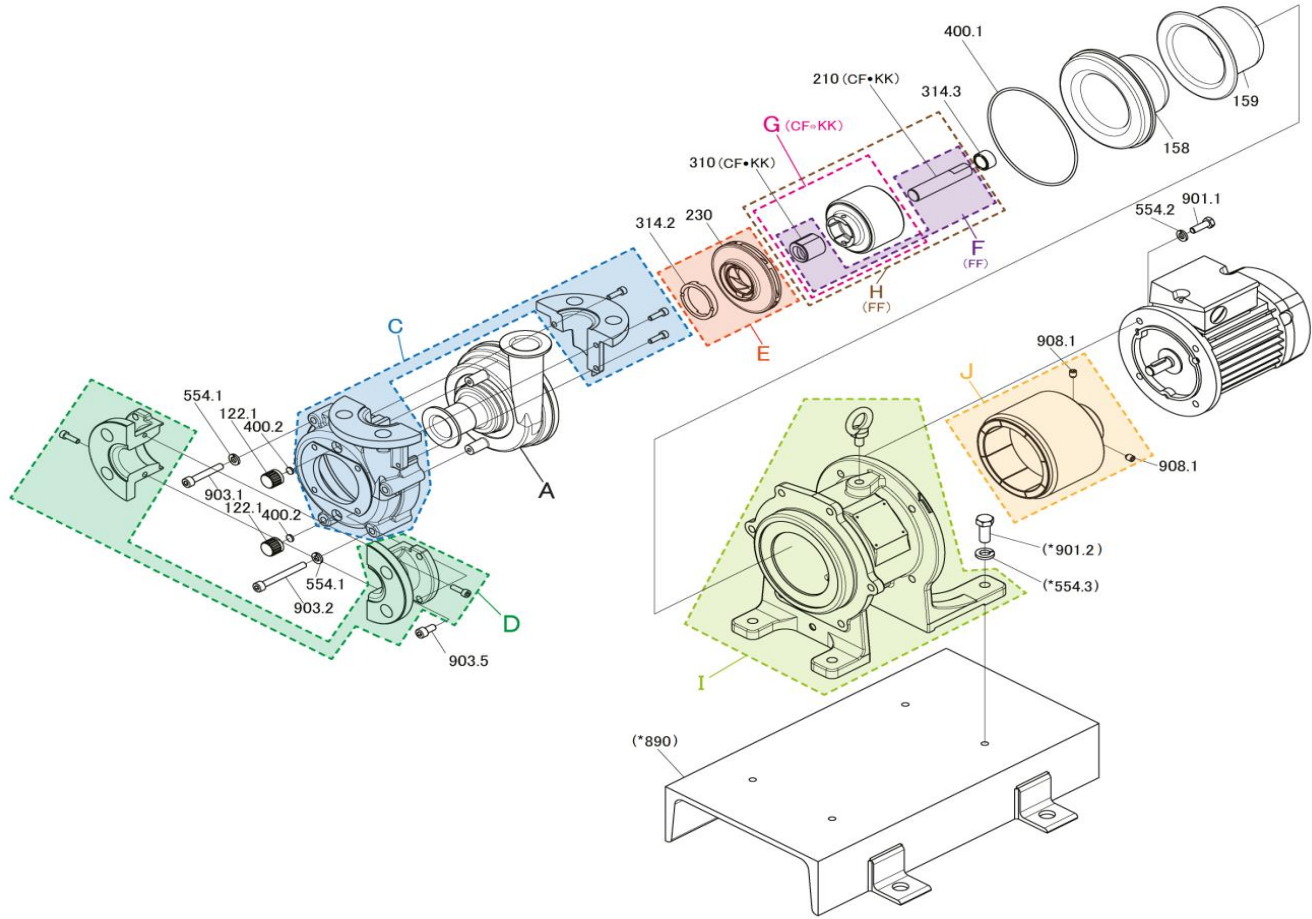

MXM441•442

Item	Description	Q'ty	Type	Material	Part No.	Code No.	
J	Entraîneur (avec 2x908.1)	0,75kW [XMJ41H]	1	441-H	Ductile Iron+Mag.	MXM0300	1231191500
		1,5kW [XJ2H]	1	442-H	Ductile Iron+Mag.	MXM0067	1220300000
G	Capsule mag. + Palier	0,75kW	1	441-CF	CFRETFE+Carbon	MX0443	1231235310
			1	441-KK	CFRETFE+SiC	MX0445	1231235330
		1,5kW	1	442-CF	CFRETFE+Carbon	MXM0267	1231253710
			1	442-KK	CFRETFE+SiC	MXM0269	1231253730
554.1	Rondelle grower (Renfort 'A/B') M10	6		SUS304 equivalent	MDM0030	0154100022	
554.2	Rondelle (Moteur) M10	4	441•442	SUS304 equivalent	MDM0030	0154100022	
900	Anneau de levage M10	1		Steel	MDM0041	0150100181	
901.1	Vis (Moteur) M10x25	4	441•442	SUS304 equivalent	MXM0303	0150300047	
903.1	vis (Renfort 'A/B') M10x55	3		SUS304 equivalent	MXM0304	0150300051	
903.2	vis (Renfort 'A/B') M10x75	3		SUS304 equivalent	MXM0334	0150300032	
908.1	Vis (Entraîneur) M8x10	2	441•442	Steel	MDM0044	0152100046	
E	Turbine <1> + bague Avant	Ø 115 mm	1	1151-CF•FF	CFRETFE+PTFE	MXM0271	1240861320
		Ø 110 mm	1	1101-CF•FF	CFRETFE+PTFE	MXM0272	1240861330
		Ø 100 mm	1	1001-CF•FF	CFRETFE+PTFE	MXM0274	1240861350
		Ø 90 mm	1	0901-CF•FF	CFRETFE+PTFE	MXM0276	1240861360
	Turbine <2> + Bague avant	Ø 128 mm	1	1302-CF•FF	CFRETFE+PTFE	MXM0279	1240861210
	Turbine <1> + Bague Avant	Ø 115 mm	1	1151-KK	CFRETFE+SiC	MXM0281	1240861620
		Ø 110 mm	1	1101-KK	CFRETFE+SiC	MXM0282	1240861630
		Ø 100 mm	1	1001-KK	CFRETFE+SiC	MXM0284	1240861650
		Ø 90 mm	1	0901-KK	CFRETFE+SiC	MXM0286	1240861660
	Turbine <2> + Bague Avant	Ø 128 mm	1	1302-KK	CFRETFE+SiC	MXM0289	1240861510
H	Capsule mag. + Palier+Axe	0,75kW	1	441-FF	CFRETFE+Ceramic	MXM0362	2270326650
		1,5kW	1	442-FF	CFRETFE+Ceramic	MXM0363	2270326660
*890	Base	1	"B"	Steel	MXM0309	1231210300	
*554.3	Rondelle grower (Base) M12	4	"B"	SUS304 equivalent	MDM0029	0154100024	
*901.2	Vis (Base) M12x30	4	"B"	SUS304 equivalent	MDM0042	0150100206	

Note: Items asterisked (*) are optional parts.

⚠ Subject to change without prior notice! ⚠ Actual pump may differ from the exploded view!