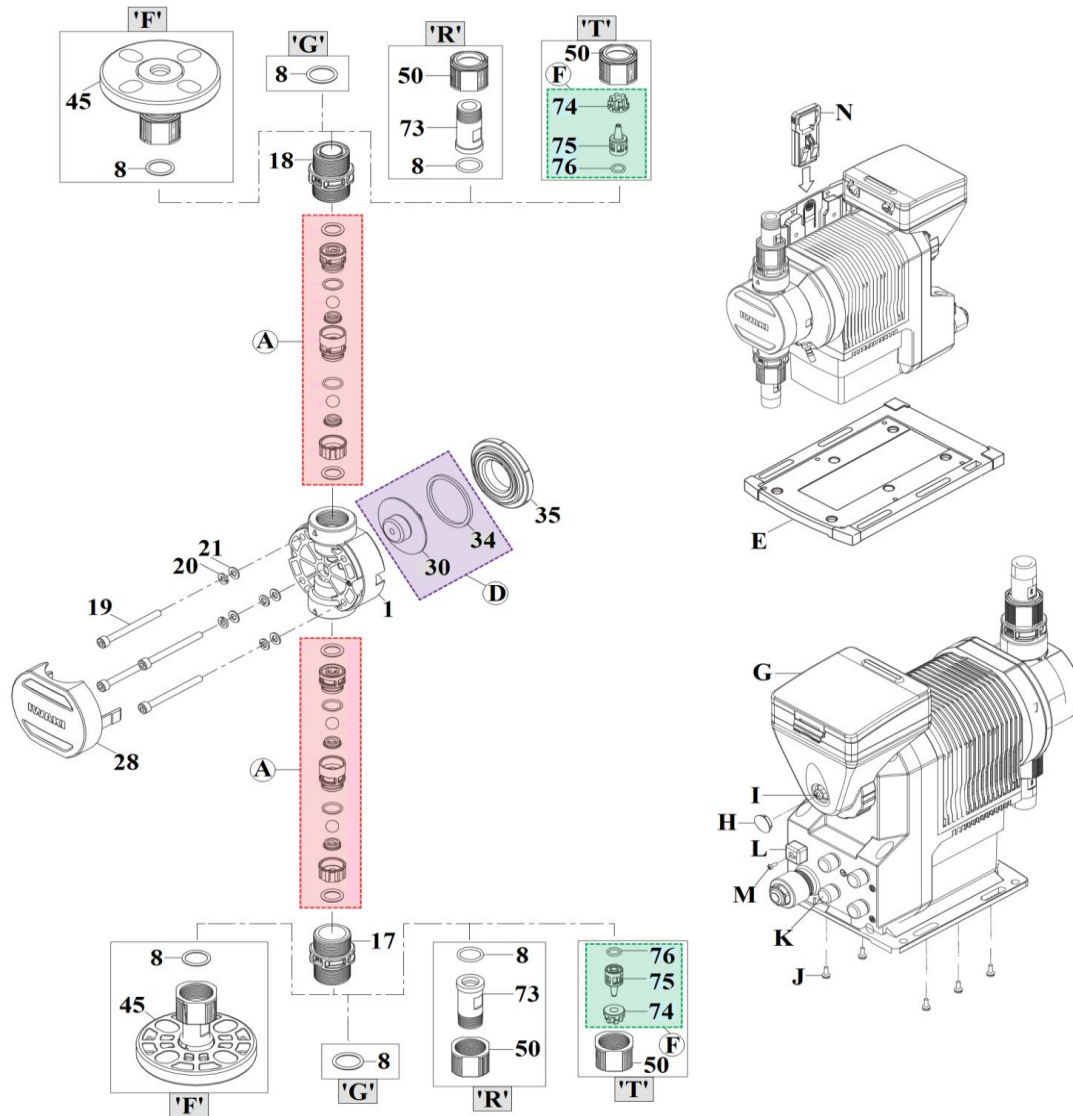

IX-B007T (PVDF)

Item	Description	Q'ty	Remark	Part No.
1	Pump Head	1	PVDF	IX0248
8	O-Ring <P-18>	2	FKM-A	IX0256
		2	EPDM	IX0257
17	IN Adapter	1	PVDF	IX0261
18	OUT Adapter	1	PVDF	IX0262
19	Hex. Bolt <M5x55>	4	SUS316	IX0263
20	Spring Washer <M5>	4	SUS316L	IX0264
21	Plate Washer <M5>	4	SUS316	IX0265
28	Bolt Cover	1	GFRPPE	IX0266
30	Diaphragm Unit	1		IX0267
34	Gasket	1	Silicone	IX0268
35	Bracket Spacer	1	GFRPP	IX0269
45	Flange Unit	'F'	DN15	IX0270
50	Nut	'R'	GFRPP	IX0271
		'T'	GFRPP	IX0272
73	Fitting <R1/2>	'R'	PVDF	IX0273
74	Hose Stopper	'T'	GFRPPS	IX0275

Item	Description	Q'ty	Remark	Part No.
75	Hose Adapter	'T'	PVDF	IX0279
76	O-Ring <P-9>	TC-T	FKM-A	IX0281
		TE-T	EPDM	IX0282
A	Valve Set	TC		IX0283
		TE		IX0284
D	Diaphragm Set	1		IX0285
E	Base	1	GFRPPE	IX0333
F	Connector Set	TC	4x6mm	IX0286
		TE		IX0287
G	CNT. Case Cover	1	PC	IX0330
H	CNT. Cap	1	GFRPPE	IX0331
I	Screw w/P•SW <5x16>	1	S4 equiv.	IX0332
J	Screw w/P•SW <4x12>	6	S4 equiv.	IX0334
K	DIN Cap	4	EPDM	IX0335
L	Connector Cover	1	EPDM	IX0336
M	Screw <M3x12>	1	SUS304	IX0337
N	Mounting Adapter	1	GFRPPE	IX0338

⚠ Subject to change without prior notice! ⚠ Actual pump may differ from the exploded view!