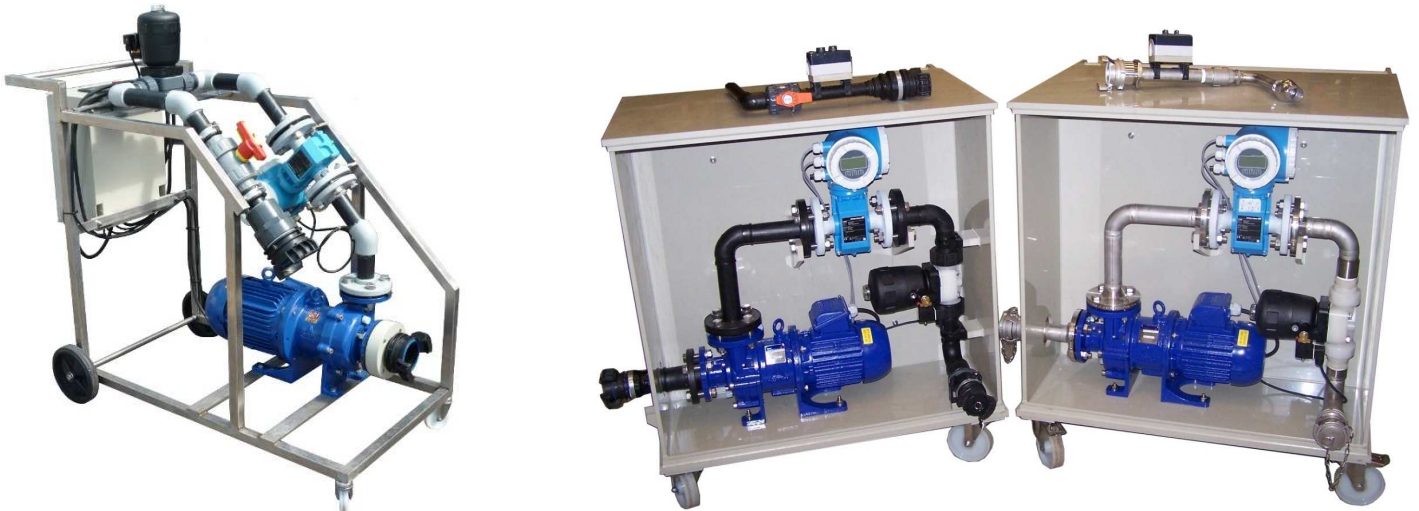

- ▶ Chariot ou platine (inox ou polypropylène)
- ▶ Une pompe centrifuge Iwaki à entraînement magnétique
- ▶ Un débitmètre massique, électromagnétique ou autres
- ▶ Une électrovanne
- ▶ Une armoire de commande électrique avec automate et variateur si besoin
- ▶ Une canne ergonomique avec bouton marche/arrêt
- ▶ Un sélecteur de doses de 1 – 5 – 10 – 20 – 100 litres ou saisie manuelle en façade

L'ensemble est adapté pour conditionner des produits chimiques vers des bidons, fûts ou autres contenants.

Ensembles sur chariots inox ou polypropylène

Ensembles sur platines polypropylène

saisie du volume à conditionner

Chariots de dépotage jusqu'à 50 m³/h

IWAKI France fabrique des ensembles de dépotage les composants sont les suivants ;

- ▶ Chariot inox sur roulettes
- ▶ Une pompe Iwaki
- ▶ Raccords pompiers avec coudes ou autres
- ▶ Une armoire de commande électrique avec protection contre la marche à sec
- ▶ Bouton marche/arrêt et arrêt d'urgence en façade, câble d'alimentation fourni suivant les besoins
- ▶ L'ensemble est fonctionnel pour les environnements Atex si besoin

L'ensemble est adapté pour transférer ou dépoter des produits chimiques depuis des camions citernes vers des cuves de stockage

Skid de dépotage jusqu'à 30 m³/h

Les skids de dépotage sont des enveloppes fermées en PEHD comprenant les composants les suivants ;