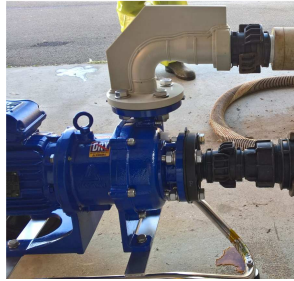

- Ensembles de conditionnement
- Chariots de dépôtage
- Skids de dépôtage
- Armoires de dosage