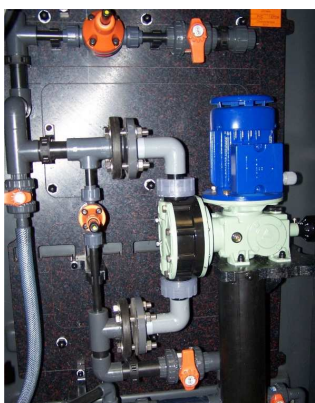

Dosing box – armoire de dosage 1, 2 ou 3 portes

Les armoires de dosage sont des enveloppes fermées en PEHD comprenant les composants les suivants ;

- Armoire PEHD avec 1,2 ou 3 portes cadenassables avec vitres transparentes
- Jeux de platines + équerres ergonomiques PEHD + Vannes et tuyauteries de process en PVC ou PVDF
- Volume de récupération des égouttures 45 litres avec vanne de purge armoire PVC DN20
- Pompe(s) doseuse(s) Iwaki électromagnétique(s) ou électromécanique(s)
- Un collecteur principal avec vanne d'entrée et vanne de purge
- Vanne d'isolement de la pompe, soupape(s) tarée de décharge, soupape(s) tarée de maintien en pression
- Ballon(s) anti-pulsatoire
- Module(s) AMORCAGE/ETALONAGE avec pot d'étalonnage gradué et pompe manuelle

L'ensemble est adapté pour doser des produits chimiques, le skid peut être proposé avec des options supplémentaires ; alarme, résistance chauffante, feux clignotants...